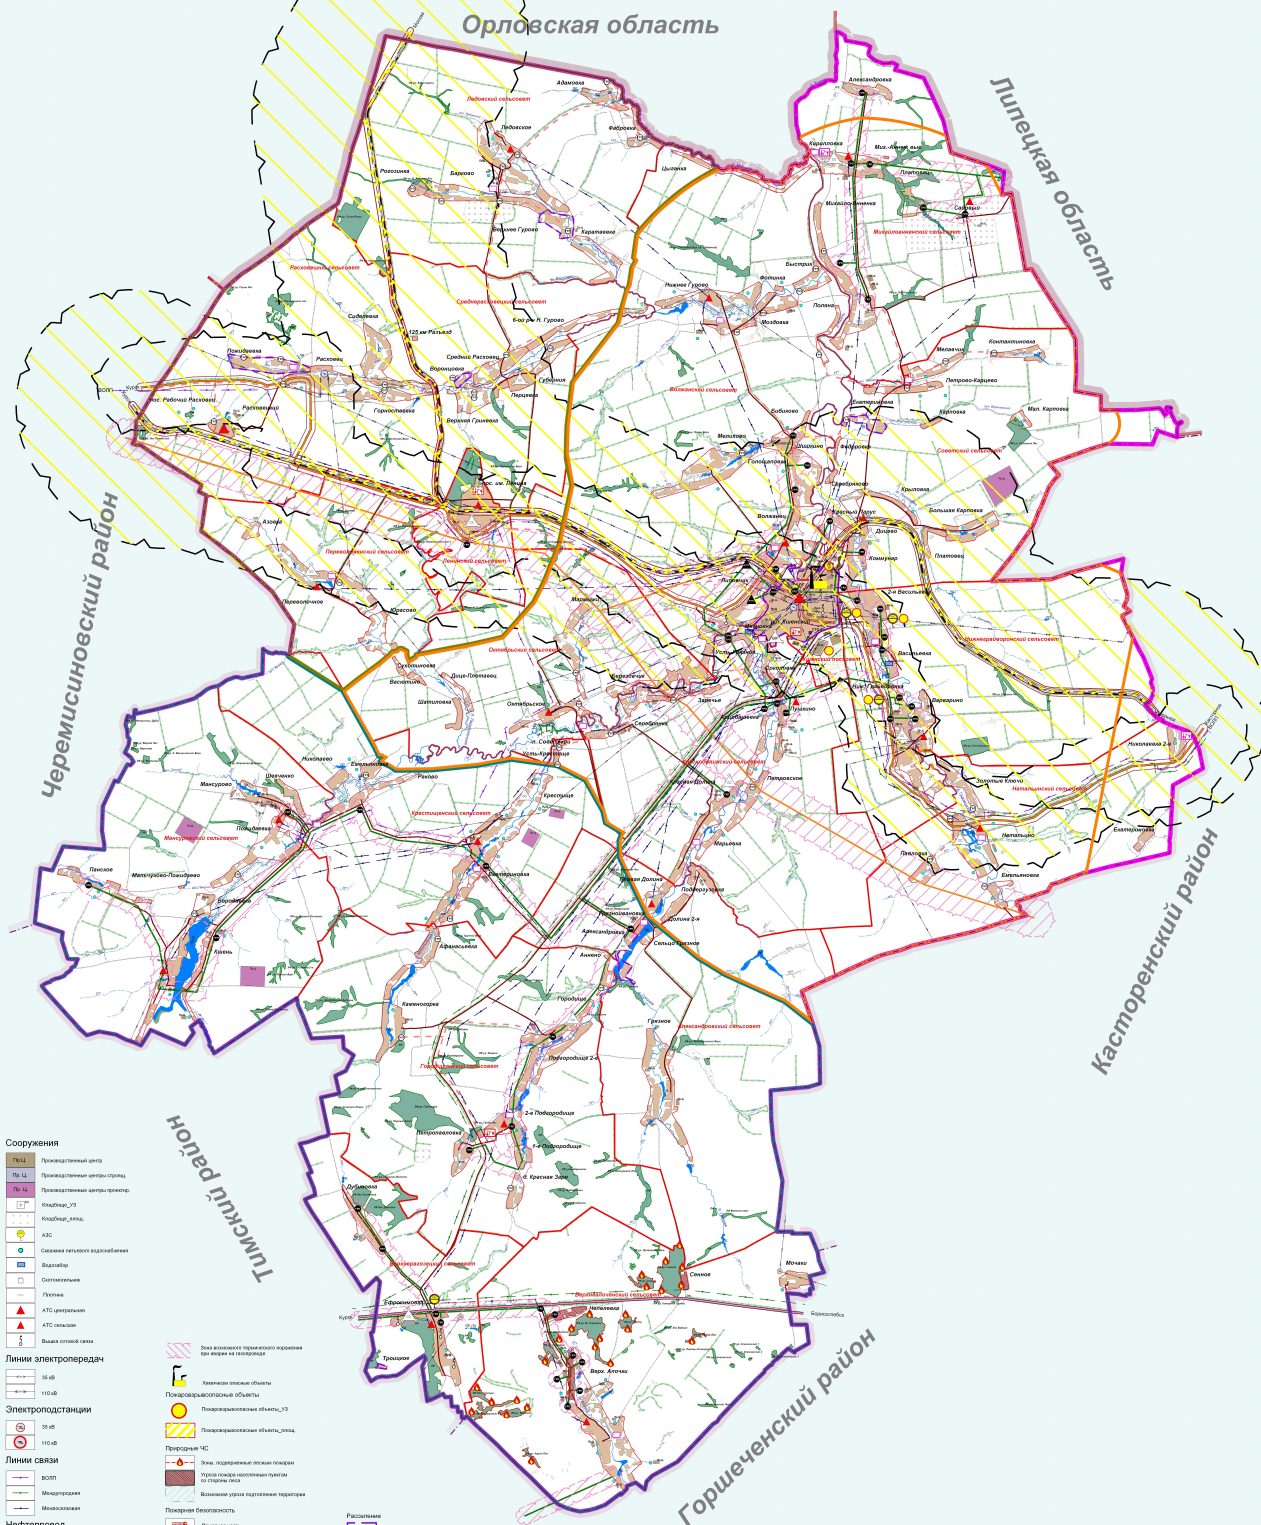

Курская область Советский район

Схема границ территорий, подверженных риску возникновения ЧС природного и техногенного характера

Масштаб 1:50000

1. **Условные обозначения**
2. **Границы**
3. Граница области
   - Граница района
   - Граница округа
   - Граница районной единицы
4. **Населенные пункты**
5. Населенный пункт
   - Границы населенного пункта
6. **Гидрография**
7. Водоотвод
   - Ручей
   - Рыбалка
8. **Растительность**
9. Лесной фонд
   - Защитные лесонасаждения
   - Сенокосы
10. **Автомобильные дороги**
11. Федеральное значение
    - Республиканское значение
    - Муниципальное значение
    - Местные дороги (улицы)
12. **Железная дорога**
13. Железная дорога
14. **Газопровод**
15. Магистральный
    - Снабжающий
    - Средней мощности
    - Помехоподавительный
16. **АГРС, ГРП**
17. АГРС (стандартизация)
    - ГРП (стандартизация)
    - ГРП (аксонометрия)

1. **Сооружения**
2. Производственный объект
   - Производственный объект (определенный)
   - Производственный объект (определенный)_ТЭ
   - Объект_ТЭ
   - Объект_УЭ
   - АСЭС
   - Сельскохозяйственное предприятие
   - Водонапорная вышка
   - Сельскохозяйственная усадьба
   - Грунтовый колодезь
   - АТС (центральный)
   - АТС (местный)
   - Вышка сотовой связи
3. **Линии электропередач**
4. 35 кВ
   - 110 кВ
   - Средняя линия
5. **Электроподстанции**
6. 35 кВ
   - 110 кВ
7. **Линии связи**
8. ВОСП
   - Магистральная линия
   - Местная линия
9. **Нефтепровод**
10. Магистральный
    - Снабжающий
11. **Факторы риска ЧС**
12. Положительный ЧС
    - Зона возможной РБ (взрыва М (взрывчатка, легковозгорючий материал))
    - Климатические фоновые объекты
    - Зона возможного землетрясения (с прогнозируемым землетрясением)
    - Возможные зоны обрушения и оползней
13. **Положительная безопасность**
14. Положительная безопасность
    - Положительная безопасность (определенная)
    - Положительная безопасность (определенная)_ТЭ
15. **Положительная безопасность**
16. Положительная безопасность
    - Положительная безопасность (определенная)
    - Положительная безопасность (определенная)_ТЭ
17. **Расчеты**
18. Планирование размещения населения
    - Мониторинг и прогнозирование
    - Муниципальный уровень
    - Районный уровень
    - Областной уровень